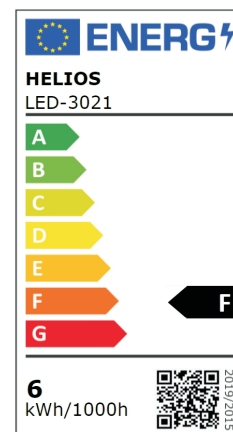

LED A60 E27 700lm 6W 24V AC/DC 4000K (7387)

LED žárovka s difuzorem je vhodná do svítidel pro nízké napětí.

Je nestmívatelná.

LED žárovka smí být provozována pouze ve svítidle, kde je chlazením během provozu zaručena povrchová teplota na nejteplejším místě povrchu žárovky maximálně 65 °C. Musí být zajištěno volné proudění vzduchu okolo žárovky. V opačném případě může dojít ke zkrácení životnosti, případně ke zničení LED žárovky.

Elektrické parametry výrobku

příkon: 6 W
napětí: 24 V AC/DC
proud: 370 mA

Fotometrické parametry výrobku

světelný tok: 700 lm
barevná teplota: 4000 K
Ra (CRI): > 80

Třída energetické účinnosti

energetická třída: F

Teplota okolí zdroje v provozu

optimální provozní teplota: 0 °C + 40 °C

Dodatkové informace o výrobku

patice: E27
životnost: 25000 h
délka: 108 mm
průměr: 60 mm